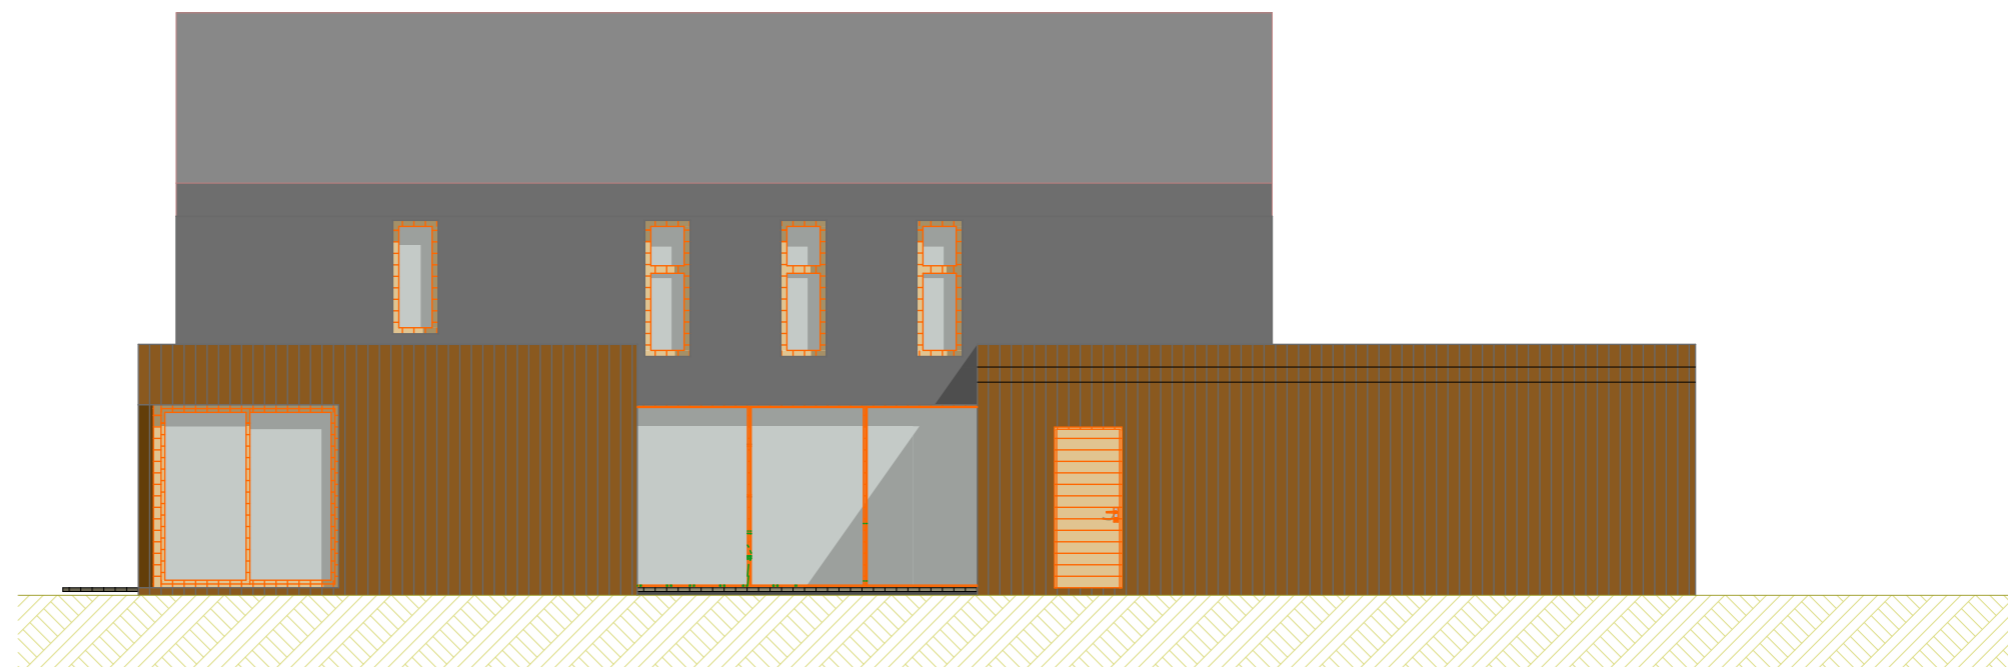

Fasada JUG

1:100

Fasada SEVER

1:100

Naziv objekta:	Investitor:	Vrsta projekta in št.:	Datum izdelave risbe:	Merilo:
Stanovajska hiša HORIZONT	D+	IDZ,	oktober 2009	1:100