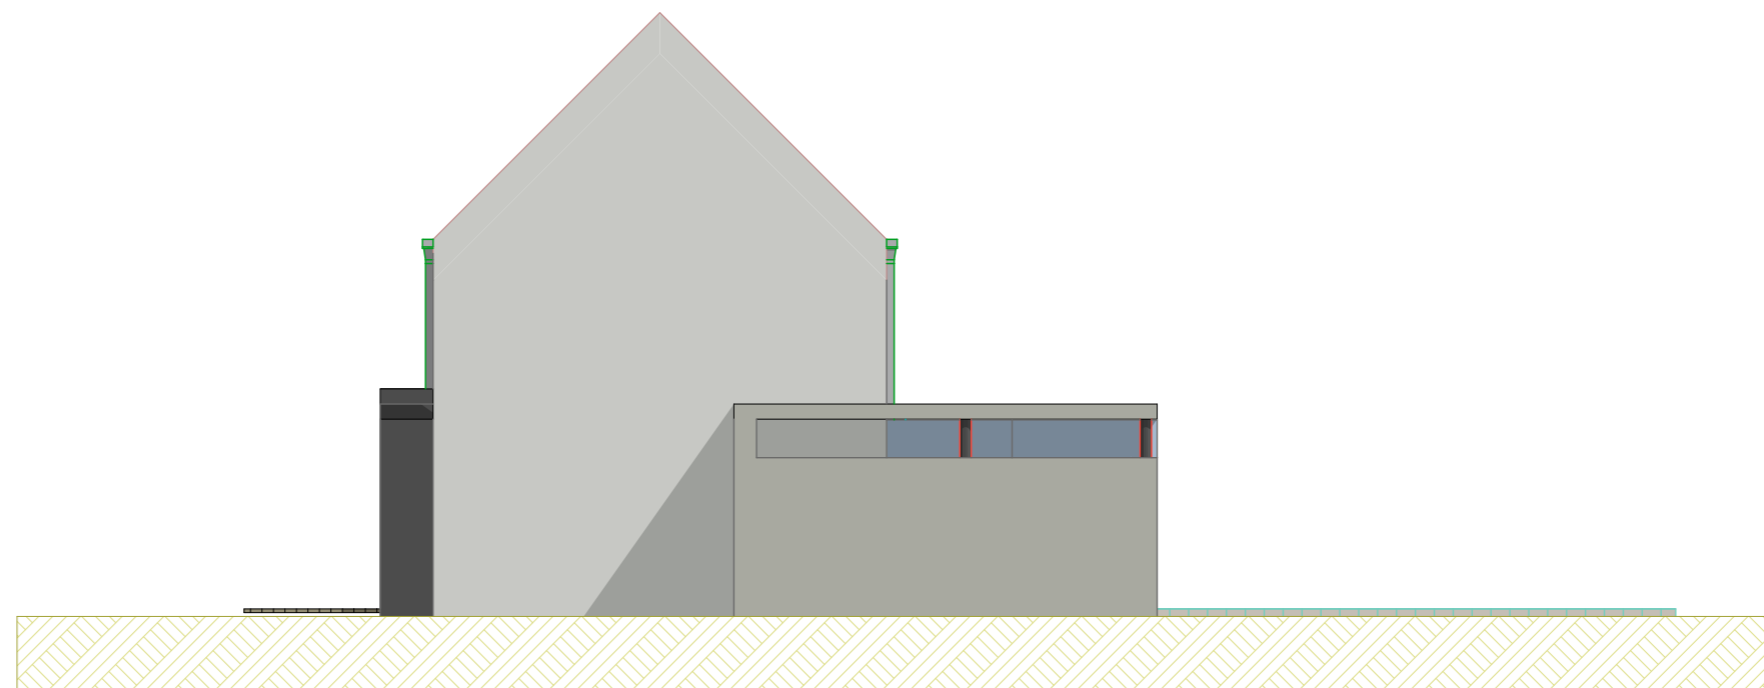

Fasada VZHOD

1:100

Fasada ZAHOD

1:100

Naziv objekta:	Investitor:	Vrsta projekta in št.:	Datum izdelave risbe:	Merilo:
Enostanovniška hiša 'S'	D+	IDZ,	oktober 2009	1:100